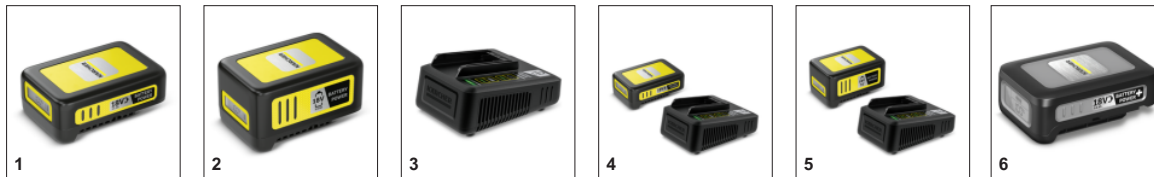

ПРИНАДЛЕЖНОСТИ HGE 18-45 BATTERY SET 1.444-231.0

		№ для заказа	Описание	
АККУМУЛЯТОРЫ				
Аккумулятор Battery Power 18 / 25	1	2.445-034.0	Сменный аккумулятор Kärcher Battery Power 18 В/2,5 Ач с ЖК-дисплеем для отображения состояния заряда на основе инновационной технологии Real Time. Подходит ко всем аппаратам Kärcher на аккумуляторной платформе 18 В.	☒
Аккумулятор Battery Power 18 / 50	2	2.445-035.0	Сменный аккумулятор Kärcher Battery Power 18 В/5,0 Ач с ЖК-дисплеем для отображения состояния заряда на основе инновационной технологии Real Time. Подходит ко всем аппаратам Kärcher на аккумуляторной платформе 18 В.	☐
ЗАРЯДНЫЕ УСТРОЙСТВА				
Быстрое зарядное устройство 18 В	3	2.445-032.0	Быстрозарядное устройство лишь за 44 минуты заряжает сменный аккумулятор Kärcher Battery Power 18 В / 2,5Ач до уровня 80 %. Оно совместимо со всеми 18-вольтными аккумуляторами Kärcher.	☐
СТАРТОВЫЙ КОМПЛЕКТ: АККУМУЛЯТОР И ЗАРЯДНОЕ УСТРОЙСТВО				
Стартер Комплект Battery Power 18/25	4	2.445-062.0	Стартовый комплект Battery Power 18/25, включающий сменный аккумулятор Battery Power 18 В / 2,5 Ач с инновационной технологией Real Time и быстрозарядное устройство 18 В. Для любых аппаратов на аккумуляторной платформе Kärcher 18 В.	☐
Стартер Комплект Battery Power 18/50	5	2.445-063.0	Включает сменный аккумулятор Battery Power 18 В / 5,0 Ач и быстрозарядное устройство 18 В: стартовый комплект Battery Power 18/50 для любых аппаратов Kärcher на аккумуляторной платформе 18 В.	☐
АККУМУЛЯТОРЫ				
Battery Power+ 18/30	6	2.445-042.0	С технологией Real Time и ЖК-дисплеем: мощный 18-вольтный литий-ионный аккумулятор Battery Power+ емкостью 3,0 Ач, обеспечивающий продолжительную работу от одного заряда. С системой контроля напряжения и защитой от водяных струй (IPX5).	☐

☒ Входит в комплект поставки
☐ Доступные аксессуары.
☐ Чистящее средство.